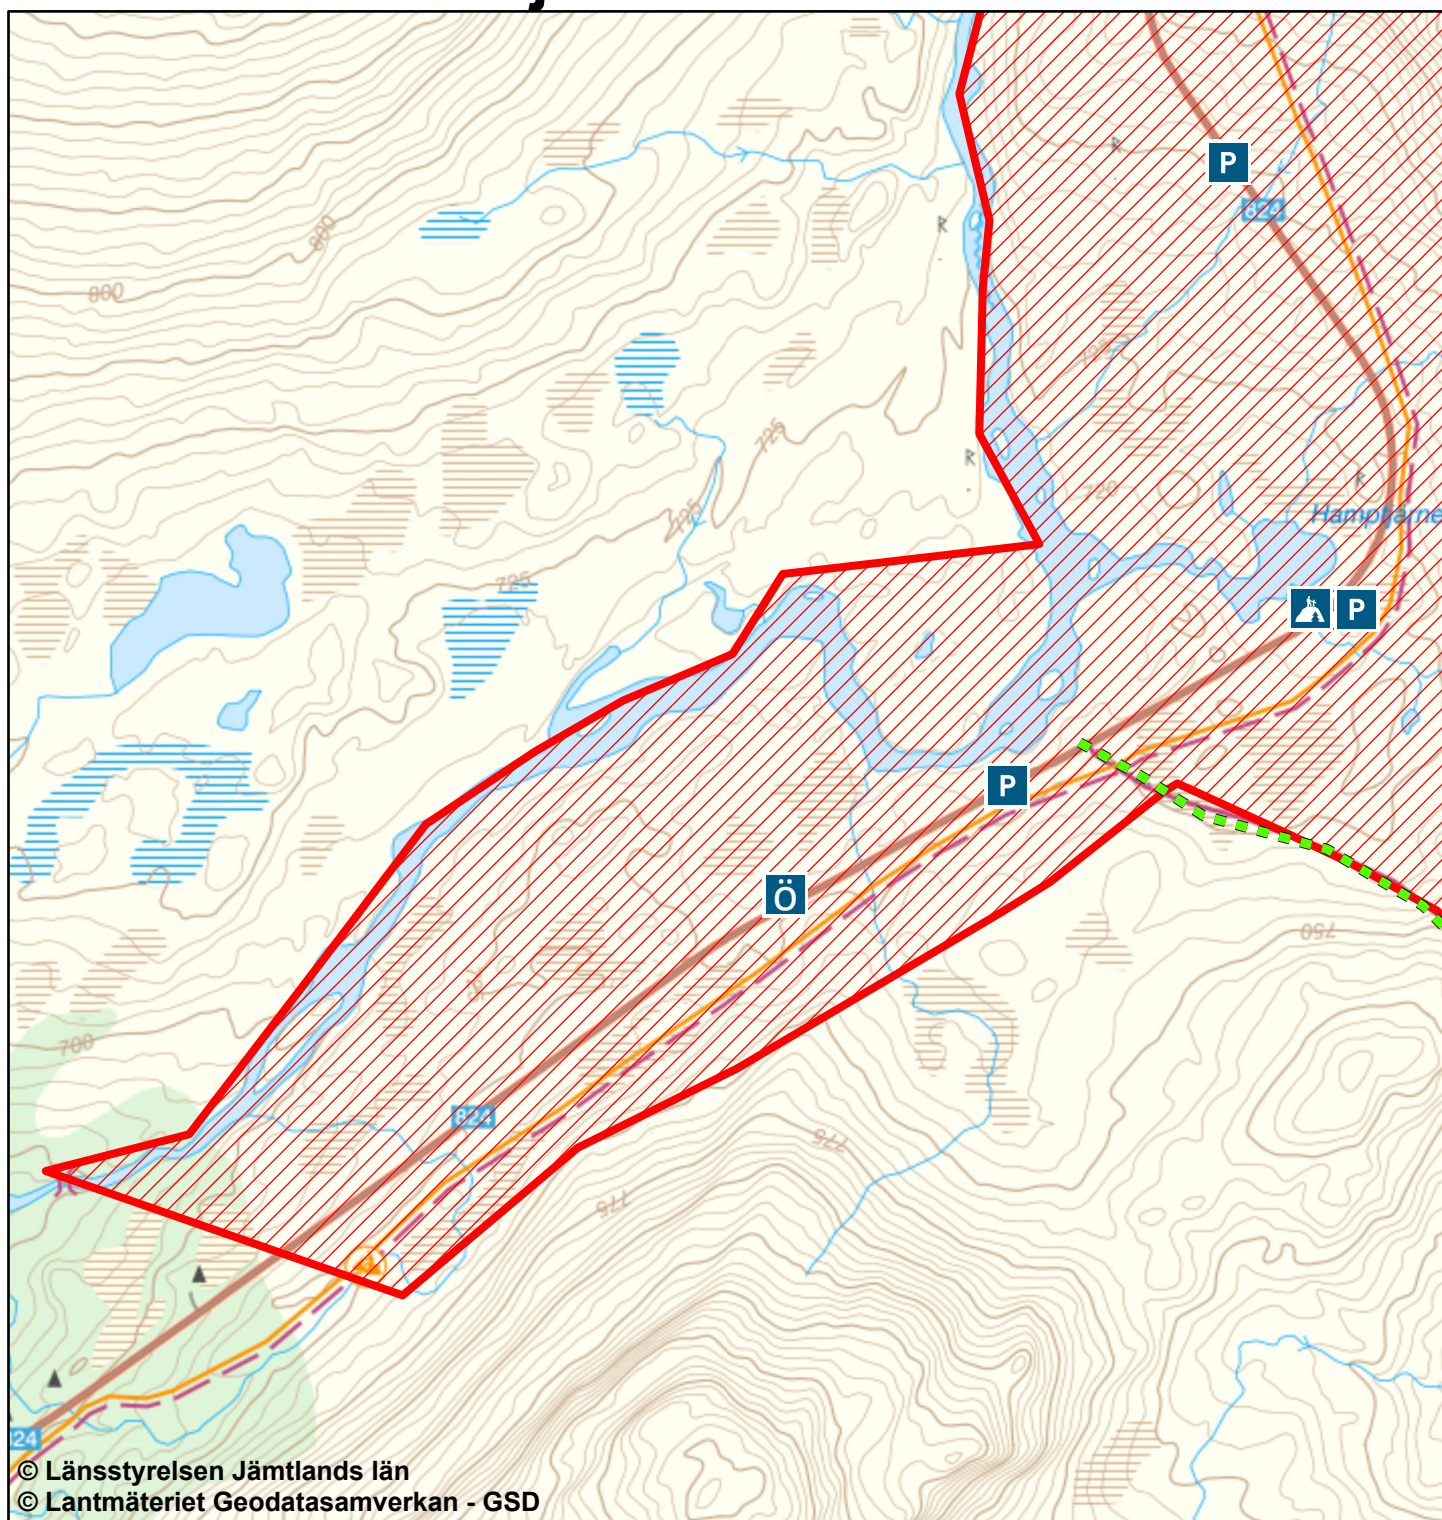

# Fågelskyddsområdet Skåarnja

## Detalj-karta södra delen

© Länsstyrelsen Jämtlands län  
© Lantmäteriet Geodatasamverkan - GSD

-  Område med beträdnadsförbud 10 juni - 10 juli
-  Ej uppskyldad p-plats där det är möjligt att stanna med bil tillfälligt
-  P-plats
-  Utsiktsplats
-  Väg och leder du får använda under tiden för beträdnadsförbudet

0 375 750 m

Skala: 1:15 000

SWEREF 99 TM, Höjdkurvor 5 m intervall