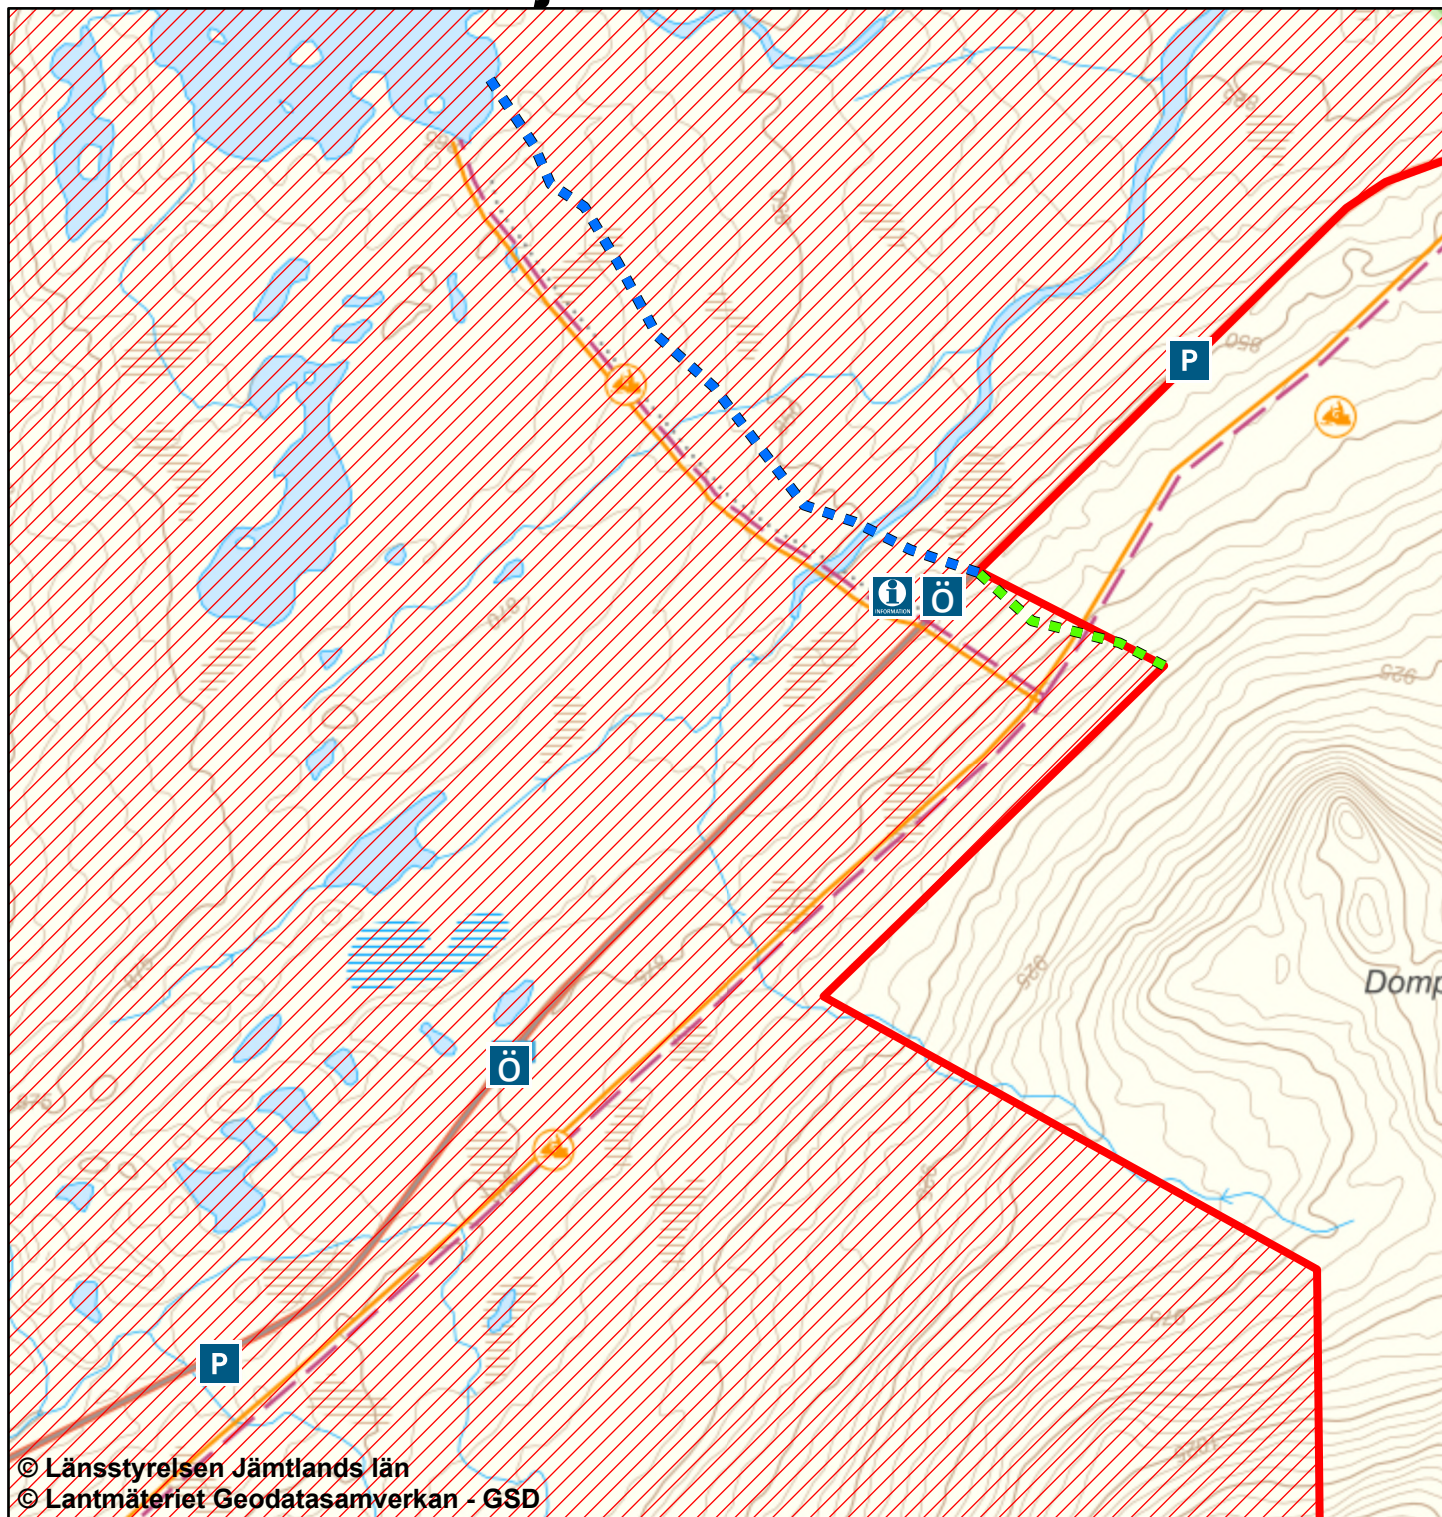

Länsstyrelsen
Jämtlands län

Fågelskyddsområdet Skåarnja

Detalj-karta norra delen

© Länsstyrelsen Jämtlands län
© Lantmäteriet Geodatasamverkan - GSD

- Område med beträdnadsförbud 10 juni - 10 juli
- Ej uppskyldad p-plats där det är möjligt att stanna med bil tillfälligt
- Informationsskylt
- P-plats
- Led och område du får vistas i upp till 50 meter från vattenbrynet om du har giltigt fiskekort till Raavrejaevrie
- Väg och leder du får använda under tiden för beträdnadsförbudet

0 375 750 m

Skala: 1:15 000

SWEREF 99 TM, Höjdkurvor 5 m intervall