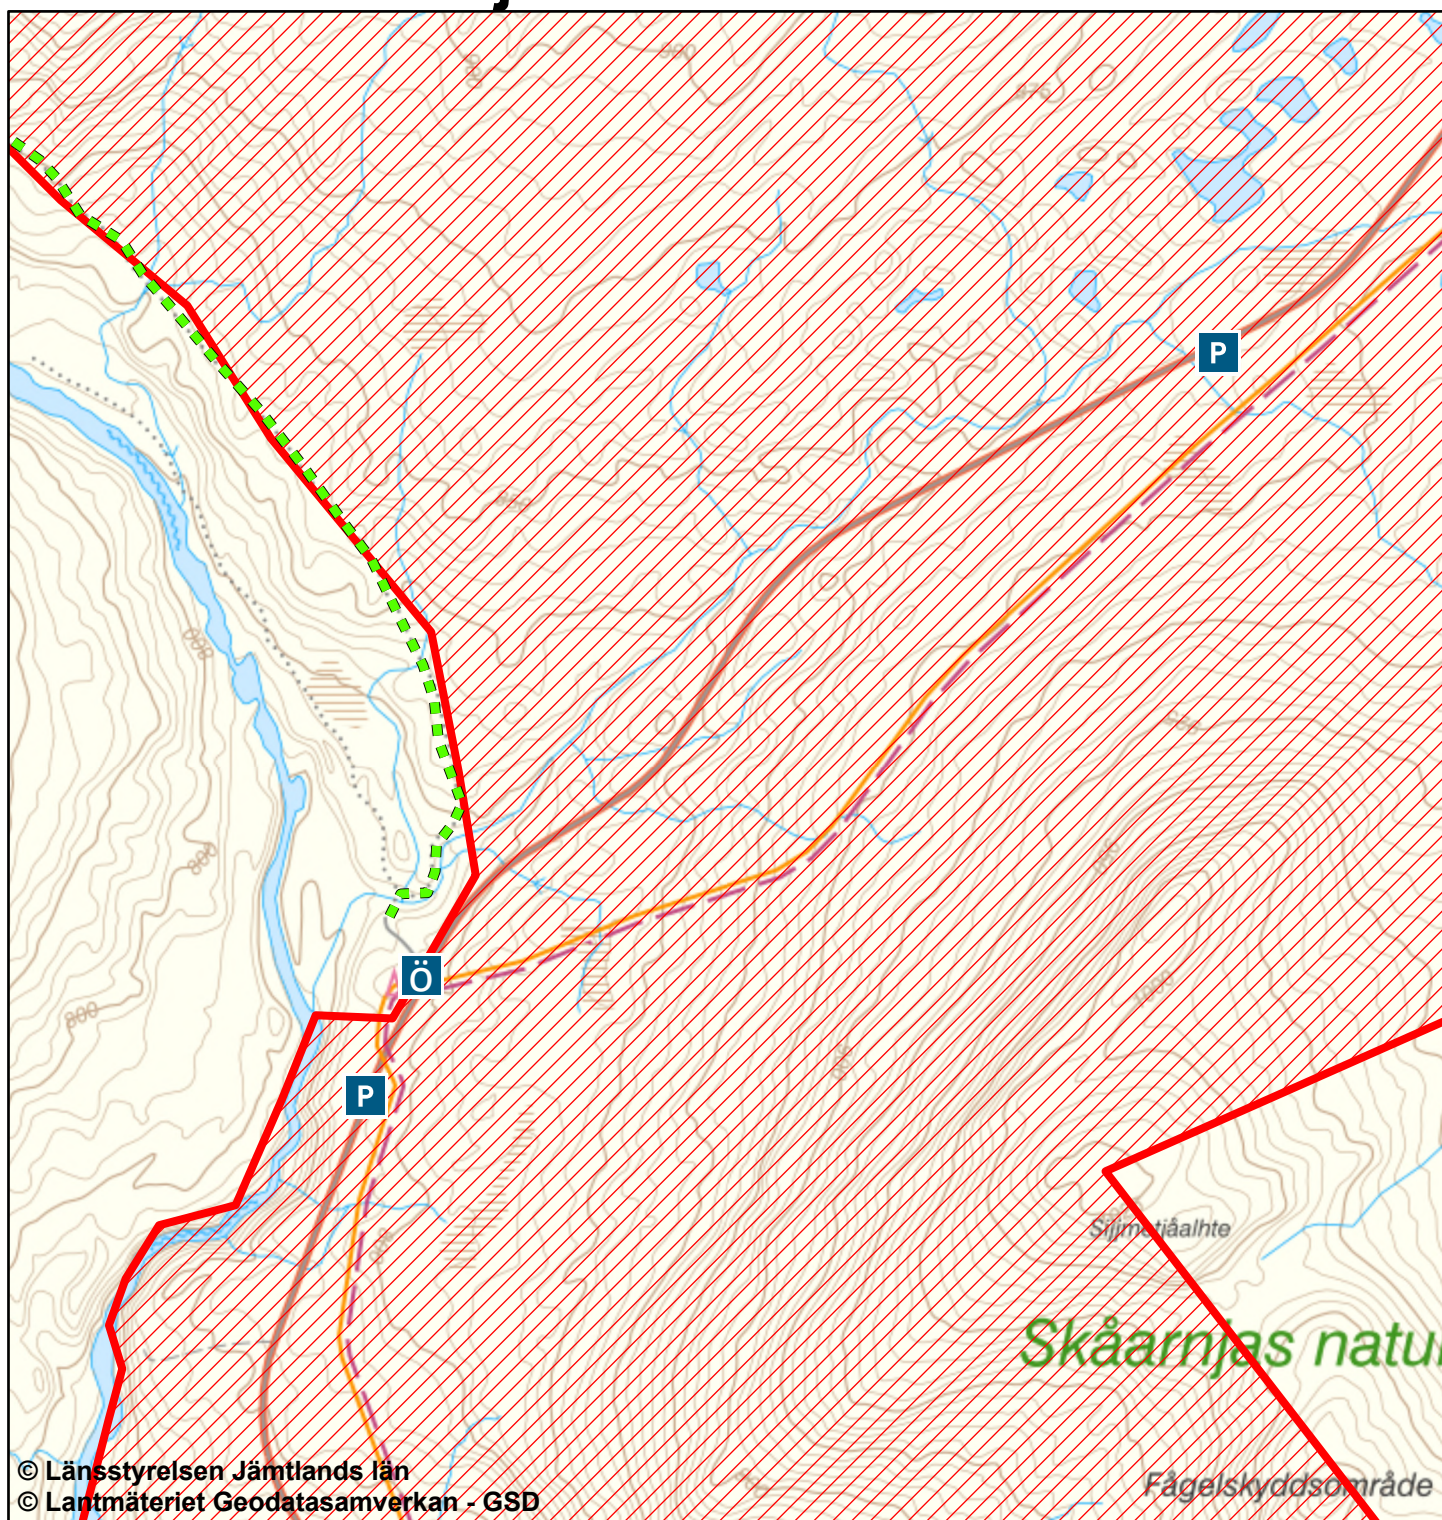

# Fågelskyddsområdet Skåarnja

## Detaljarta centrala delen

© Länsstyrelsen Jämtlands län  
© Lantmäteriet Geodatasamverkan - GSD

-  Område med beträdnadsförbud 10 juni - 10 juli
-  Ej uppskyldad p-plats där det är möjligt att stanna med bil tillfälligt
-  P-plats
-  Väg och leder du får använda under tiden för beträdnadsförbudet

0 375 750 m

Skala: 1:15 000

SWEREF 99 TM, Höjdkurvor 5 m intervall