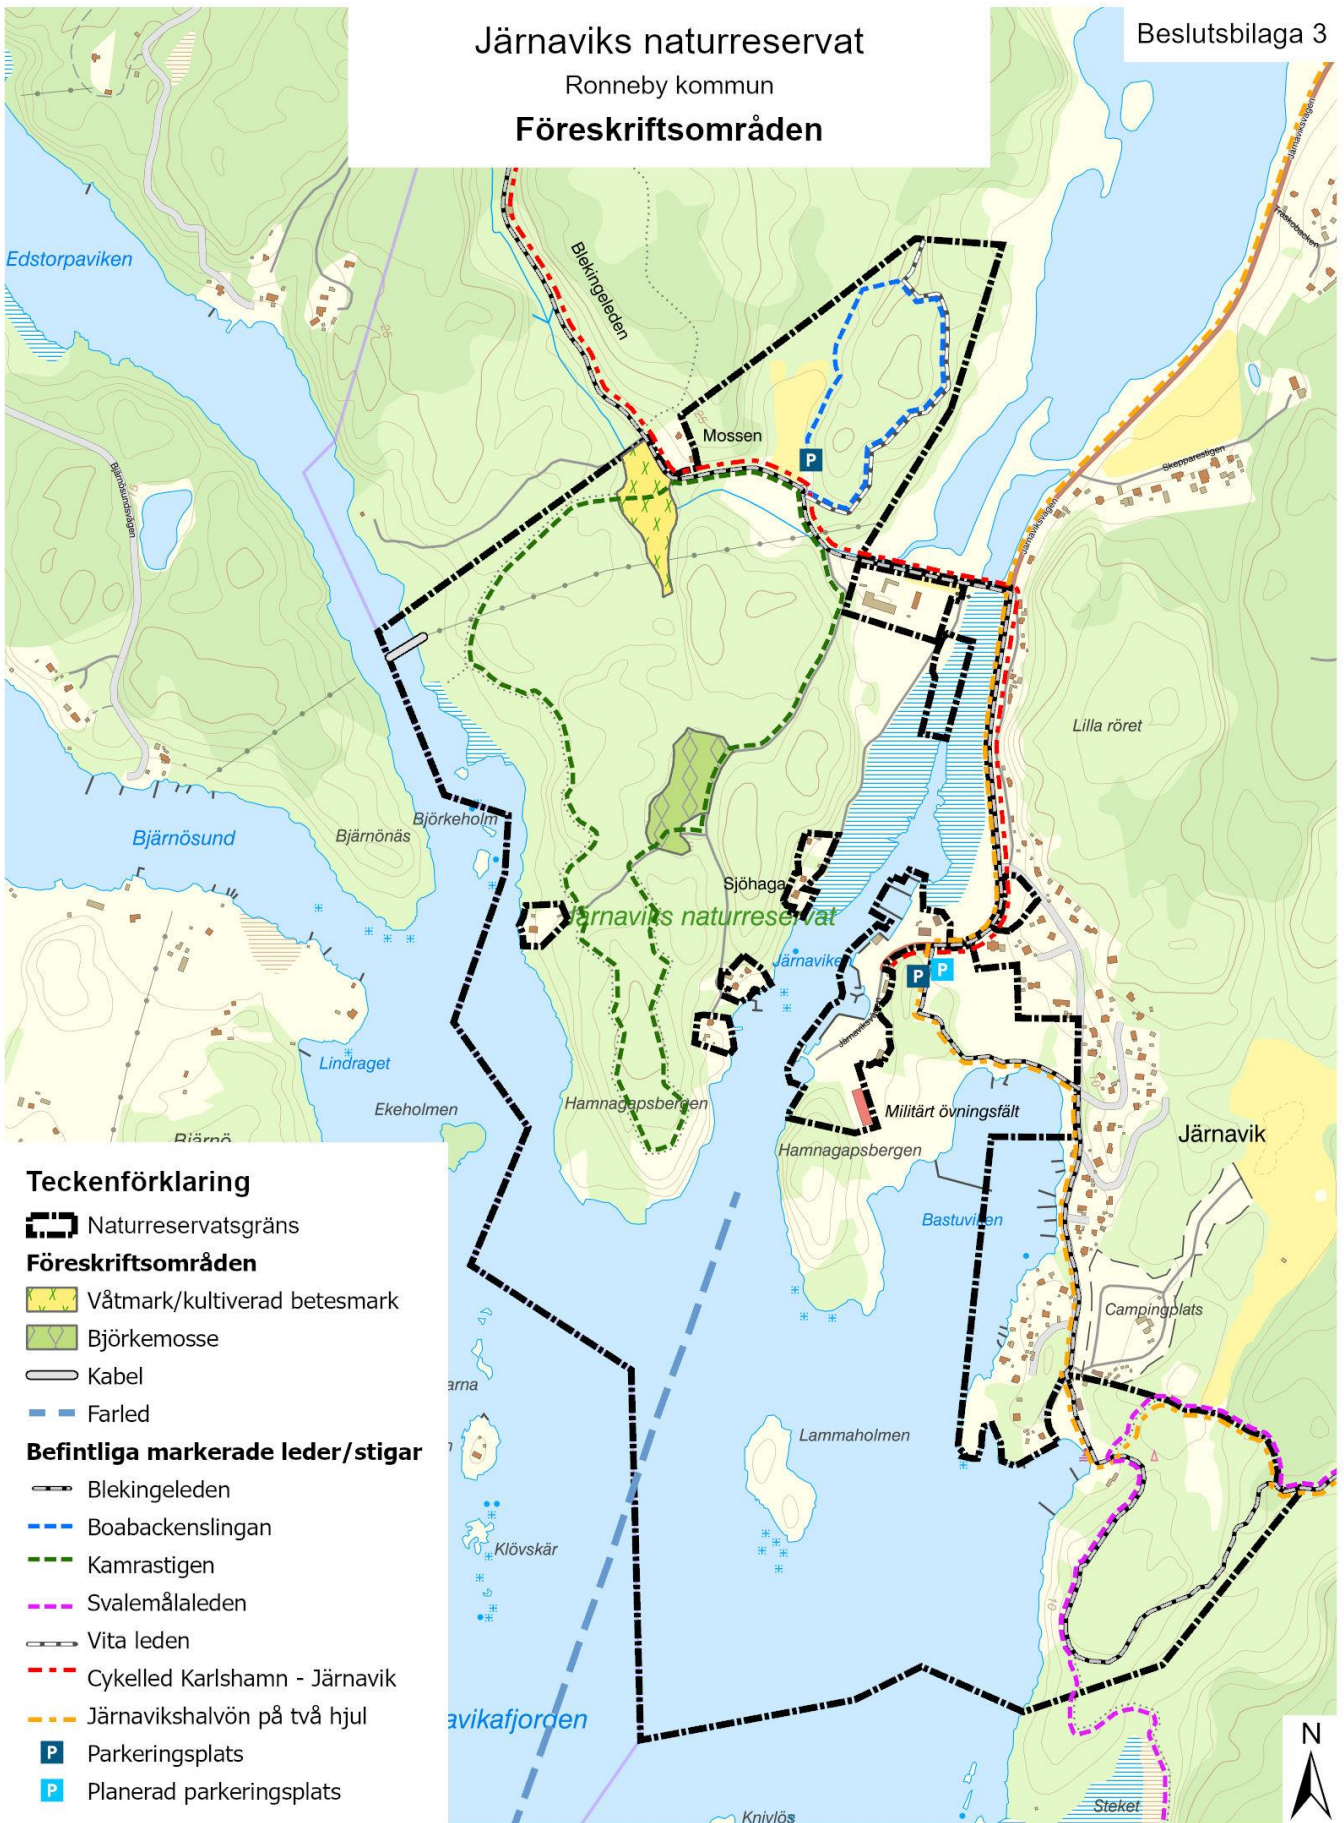

Järnaviks naturreservat  
 Ronneby kommun  
**Naturreservatets avgränsning,  
 fastighetsgränser och Natura 2000**

Beslutsbilaga 1

Järnaviks naturreservat  
 Ronneby kommun  
**Föreskriftsområden**

Beslutsbilaga 3

**Teckenförklaring**

Naturreservatsgräns

**Föreskriftsområden**

Våtmark/kultiverad betesmark

Björkemosse

Kabel

Farled

**Befintliga markerade leder/stigar**