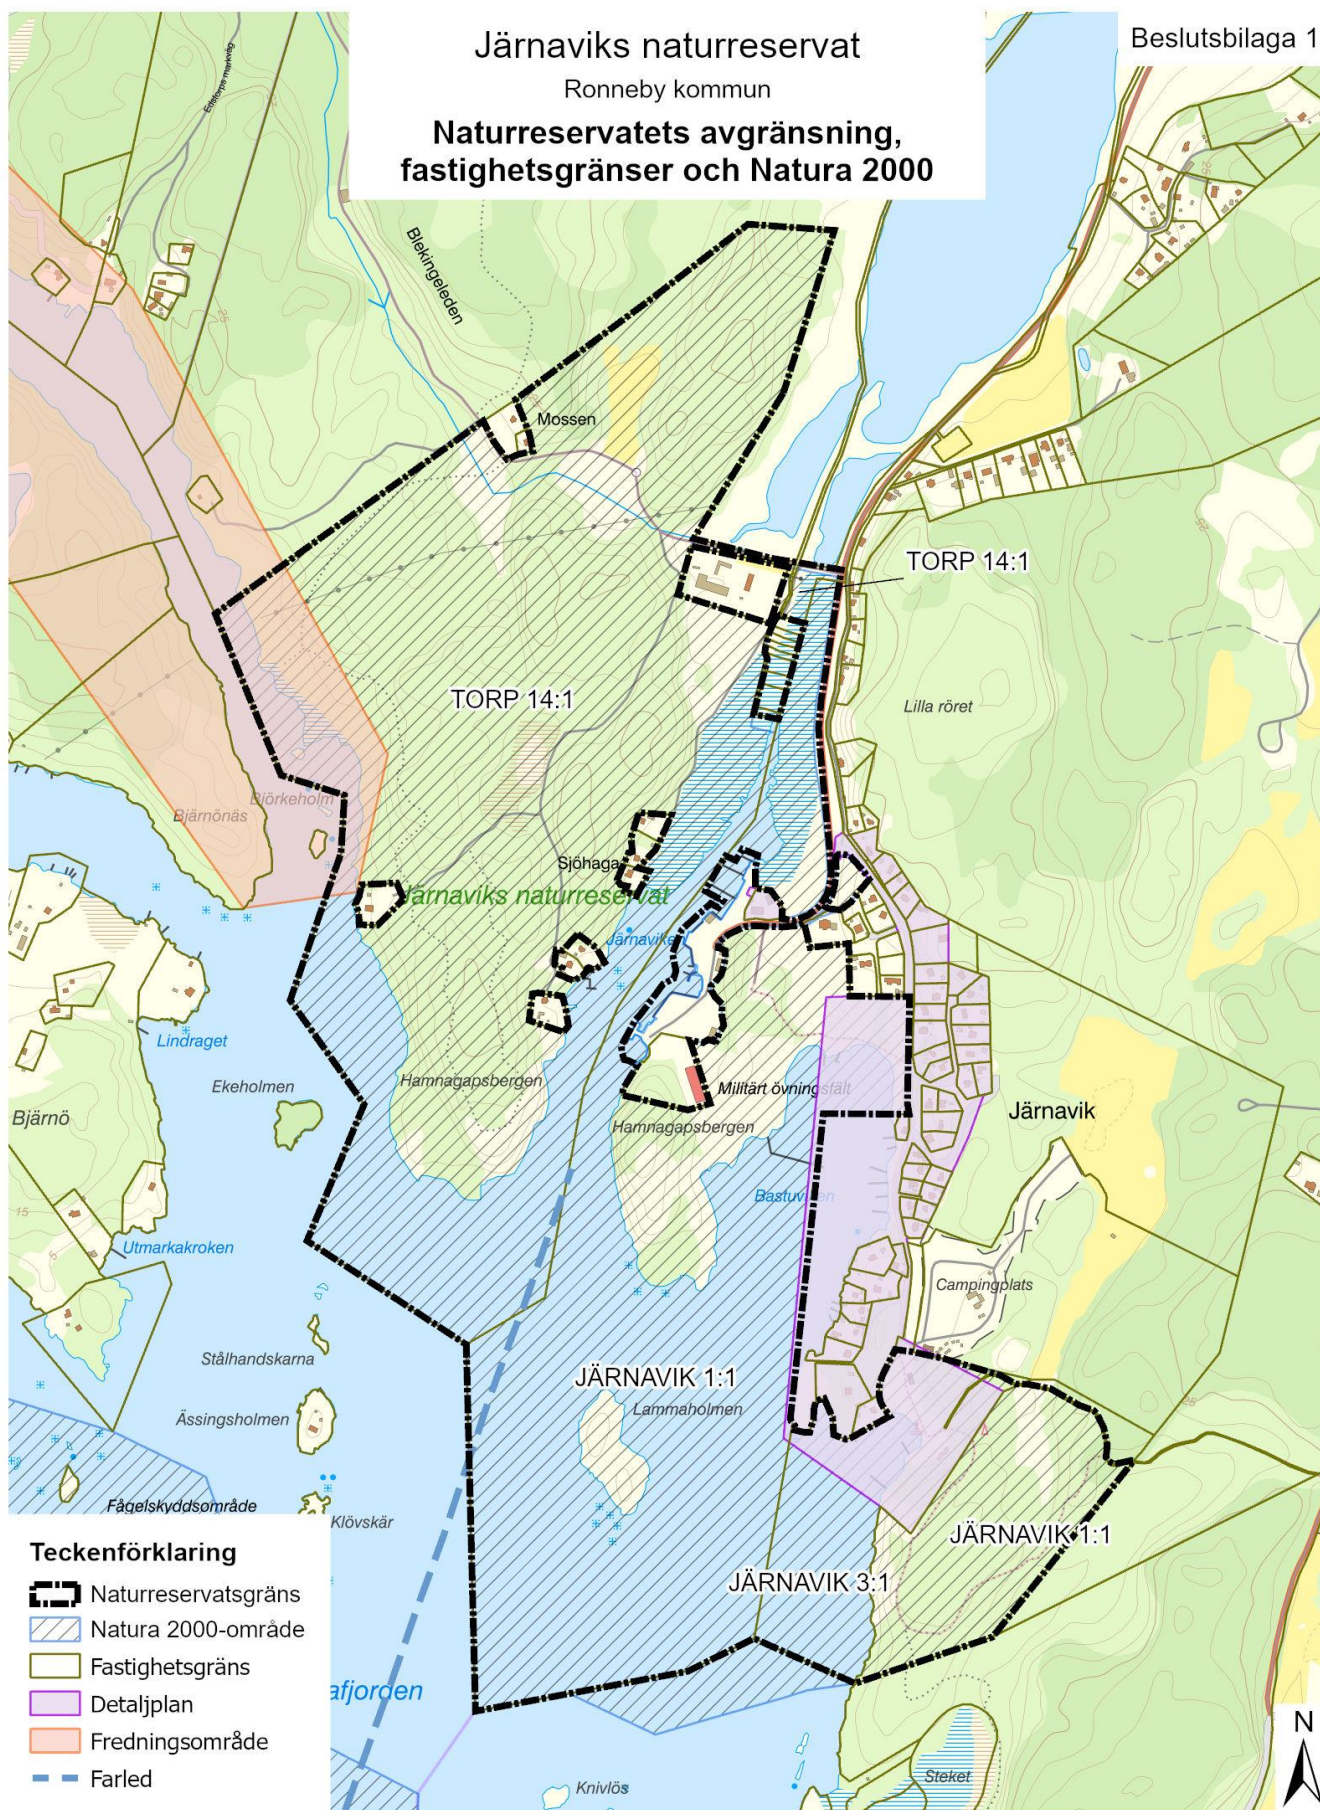

Järnaviks naturreservat  
 Ronneby kommun  
**Naturreservatets avgränsning,  
 fastighetsgränser och Natura 2000**

Beslutsbilaga 1

Järnaviks naturreservat  
 Ronneby kommun  
**Föreskriftsområden**

Beslutsbilaga 3

**Teckenförklaring**

Naturreservatsgräns

**Föreskriftsområden**

Våtmark/kultiverad betesmark

Björkemosse

Kabel

Farled

**Befintliga markerade leder/stigar**