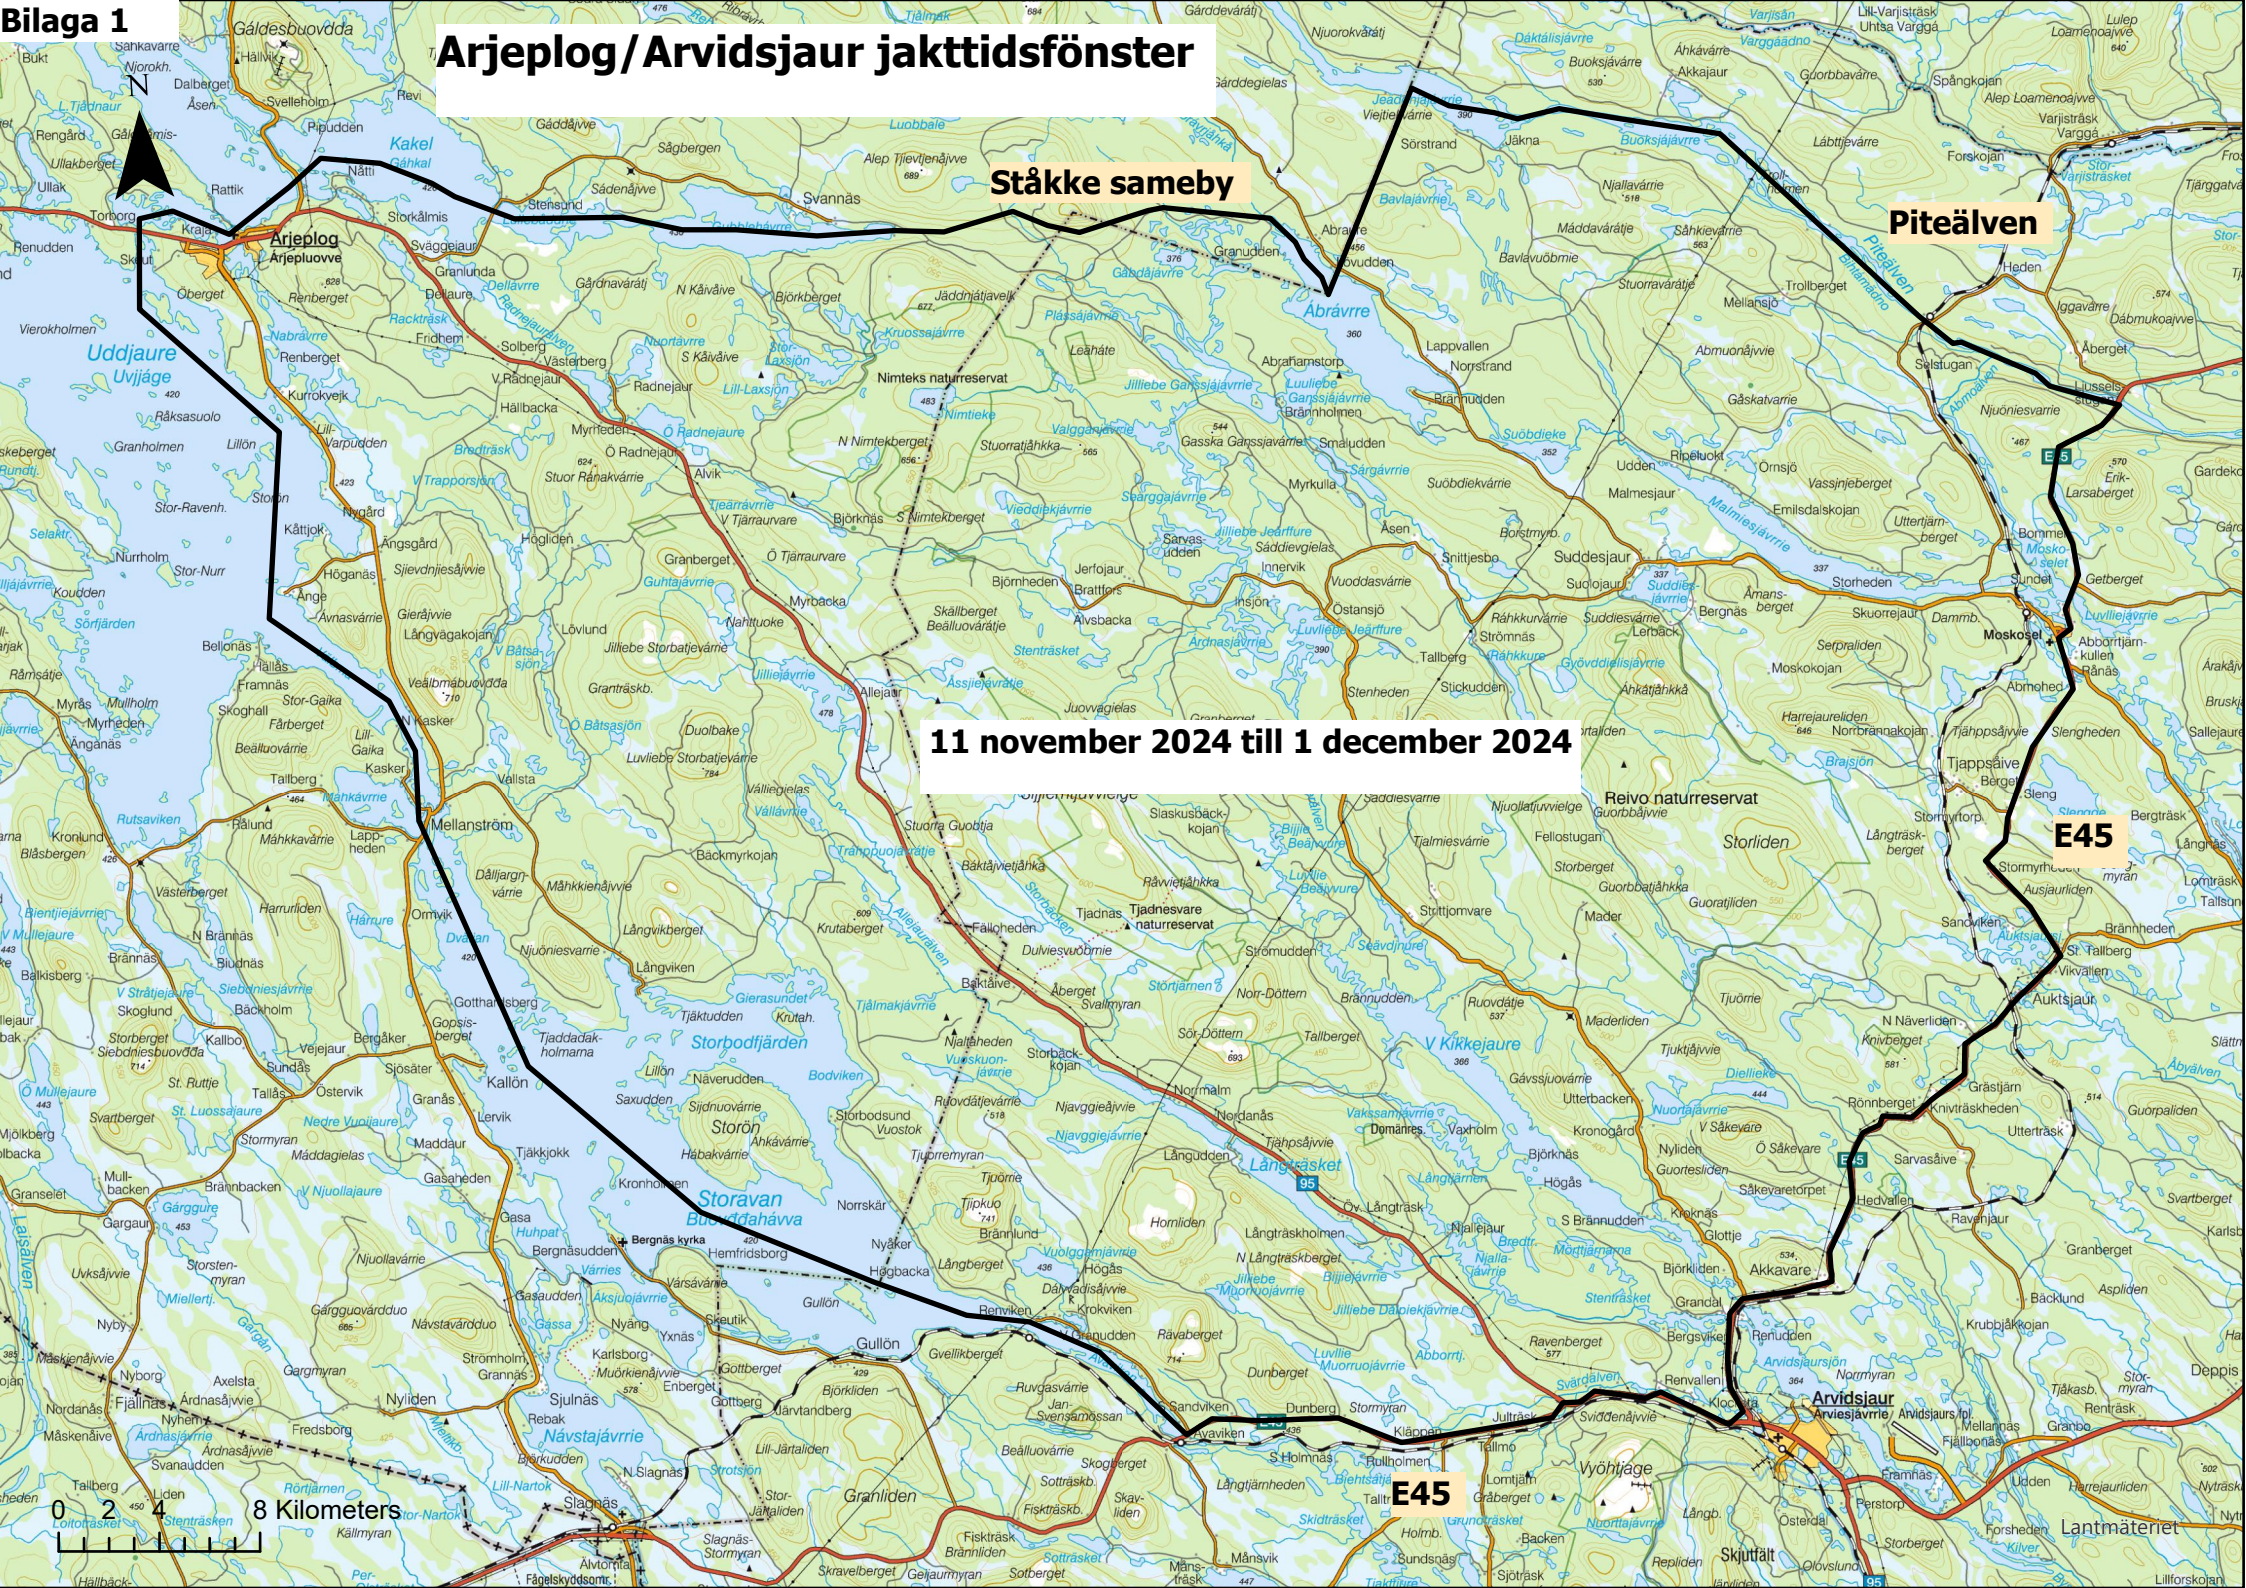

Arjeplog/Arvidsjaur jakttidsfönster

11 november 2024 till 1 december 2024

Ståkke sameby

Piteälven

E45

E45

8 Kilometers