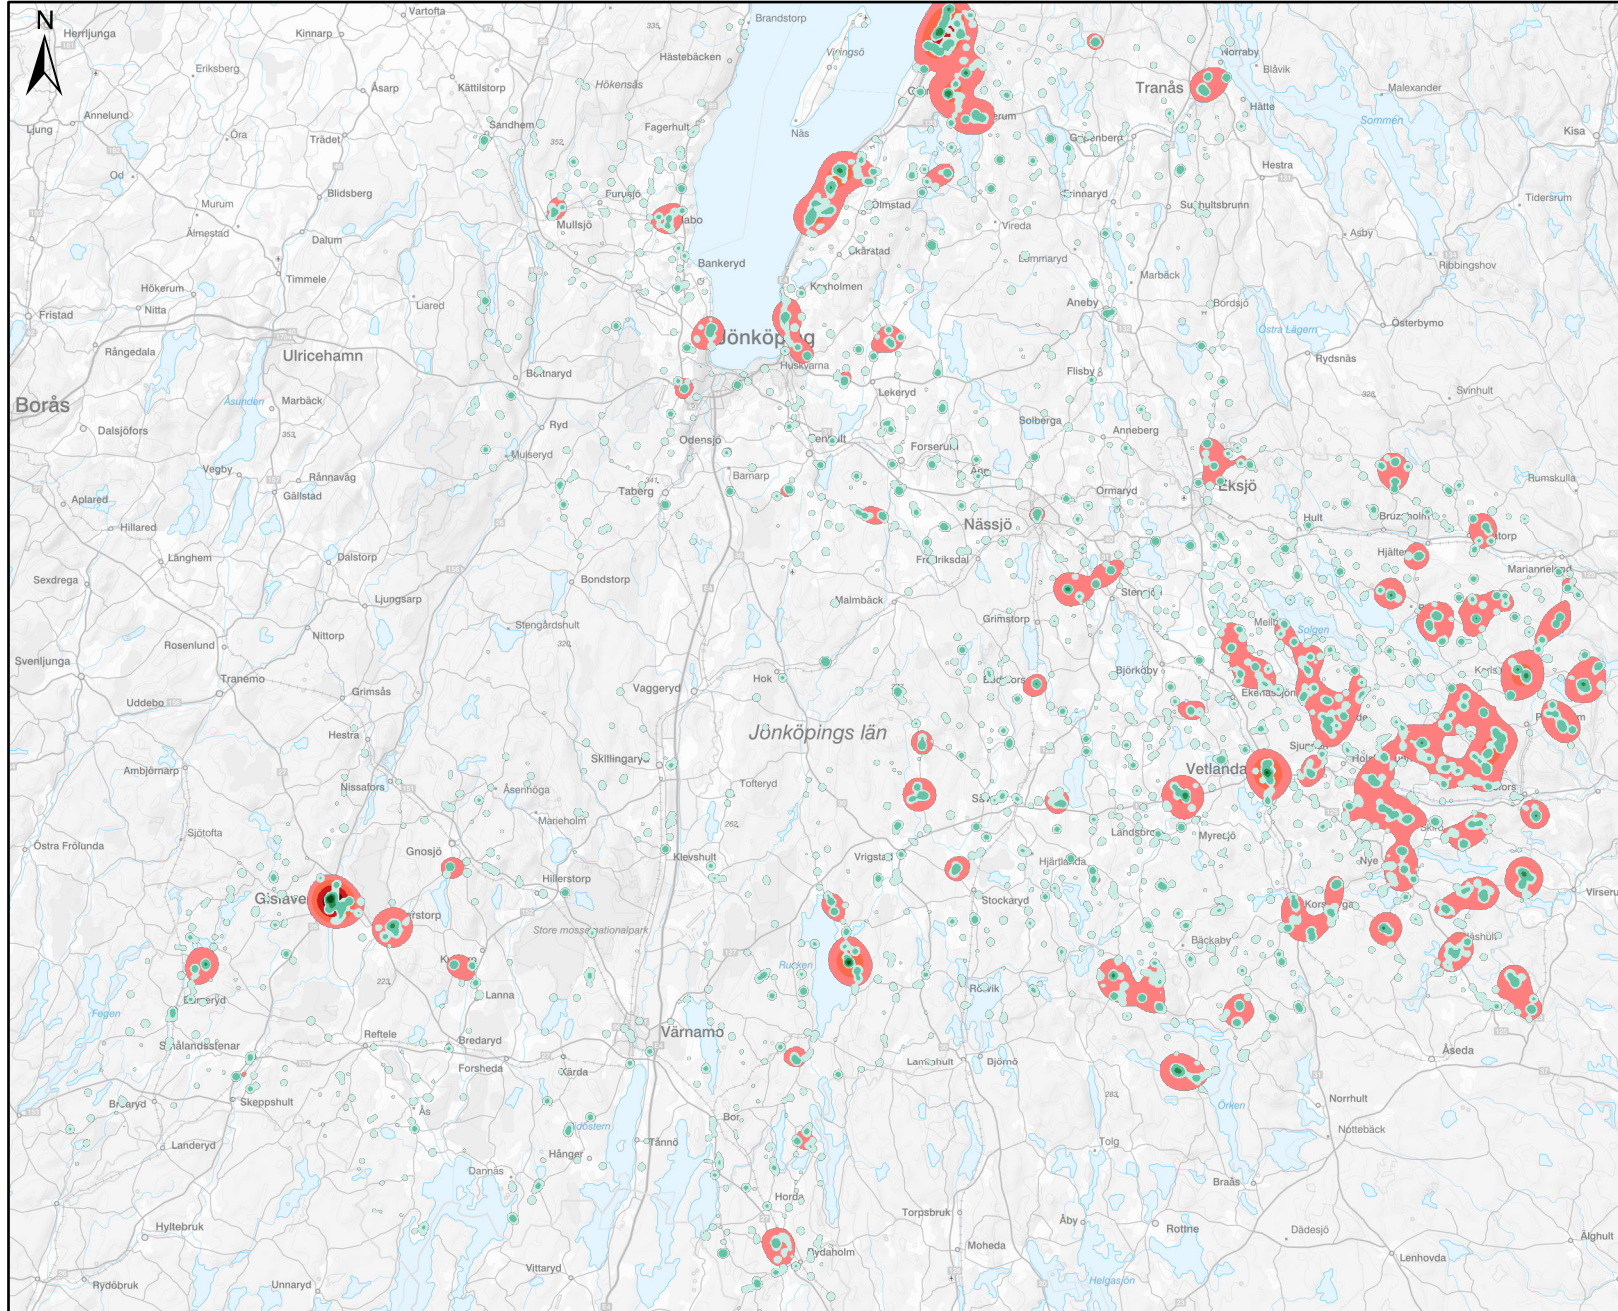

Värdetrakter för hamlade träd

Teckenförklaring

LstF Täthetsanalys över hamlade träd (1
Antal hamlade träd per km2 (sökradie 564m)

- 0 - 5
- 6 - 30
- 31 - 150
- 151 - 350
- 351 - 700

LstF Täthetsanalys över hamlade träd (25
Antal hamlade träd per km2 (sökradie 2822 m)

- 0 - 5
- 6 - 15
- 16 - 30
- 31 - 45
- 46 - 60

1:750 000

2024-06-20